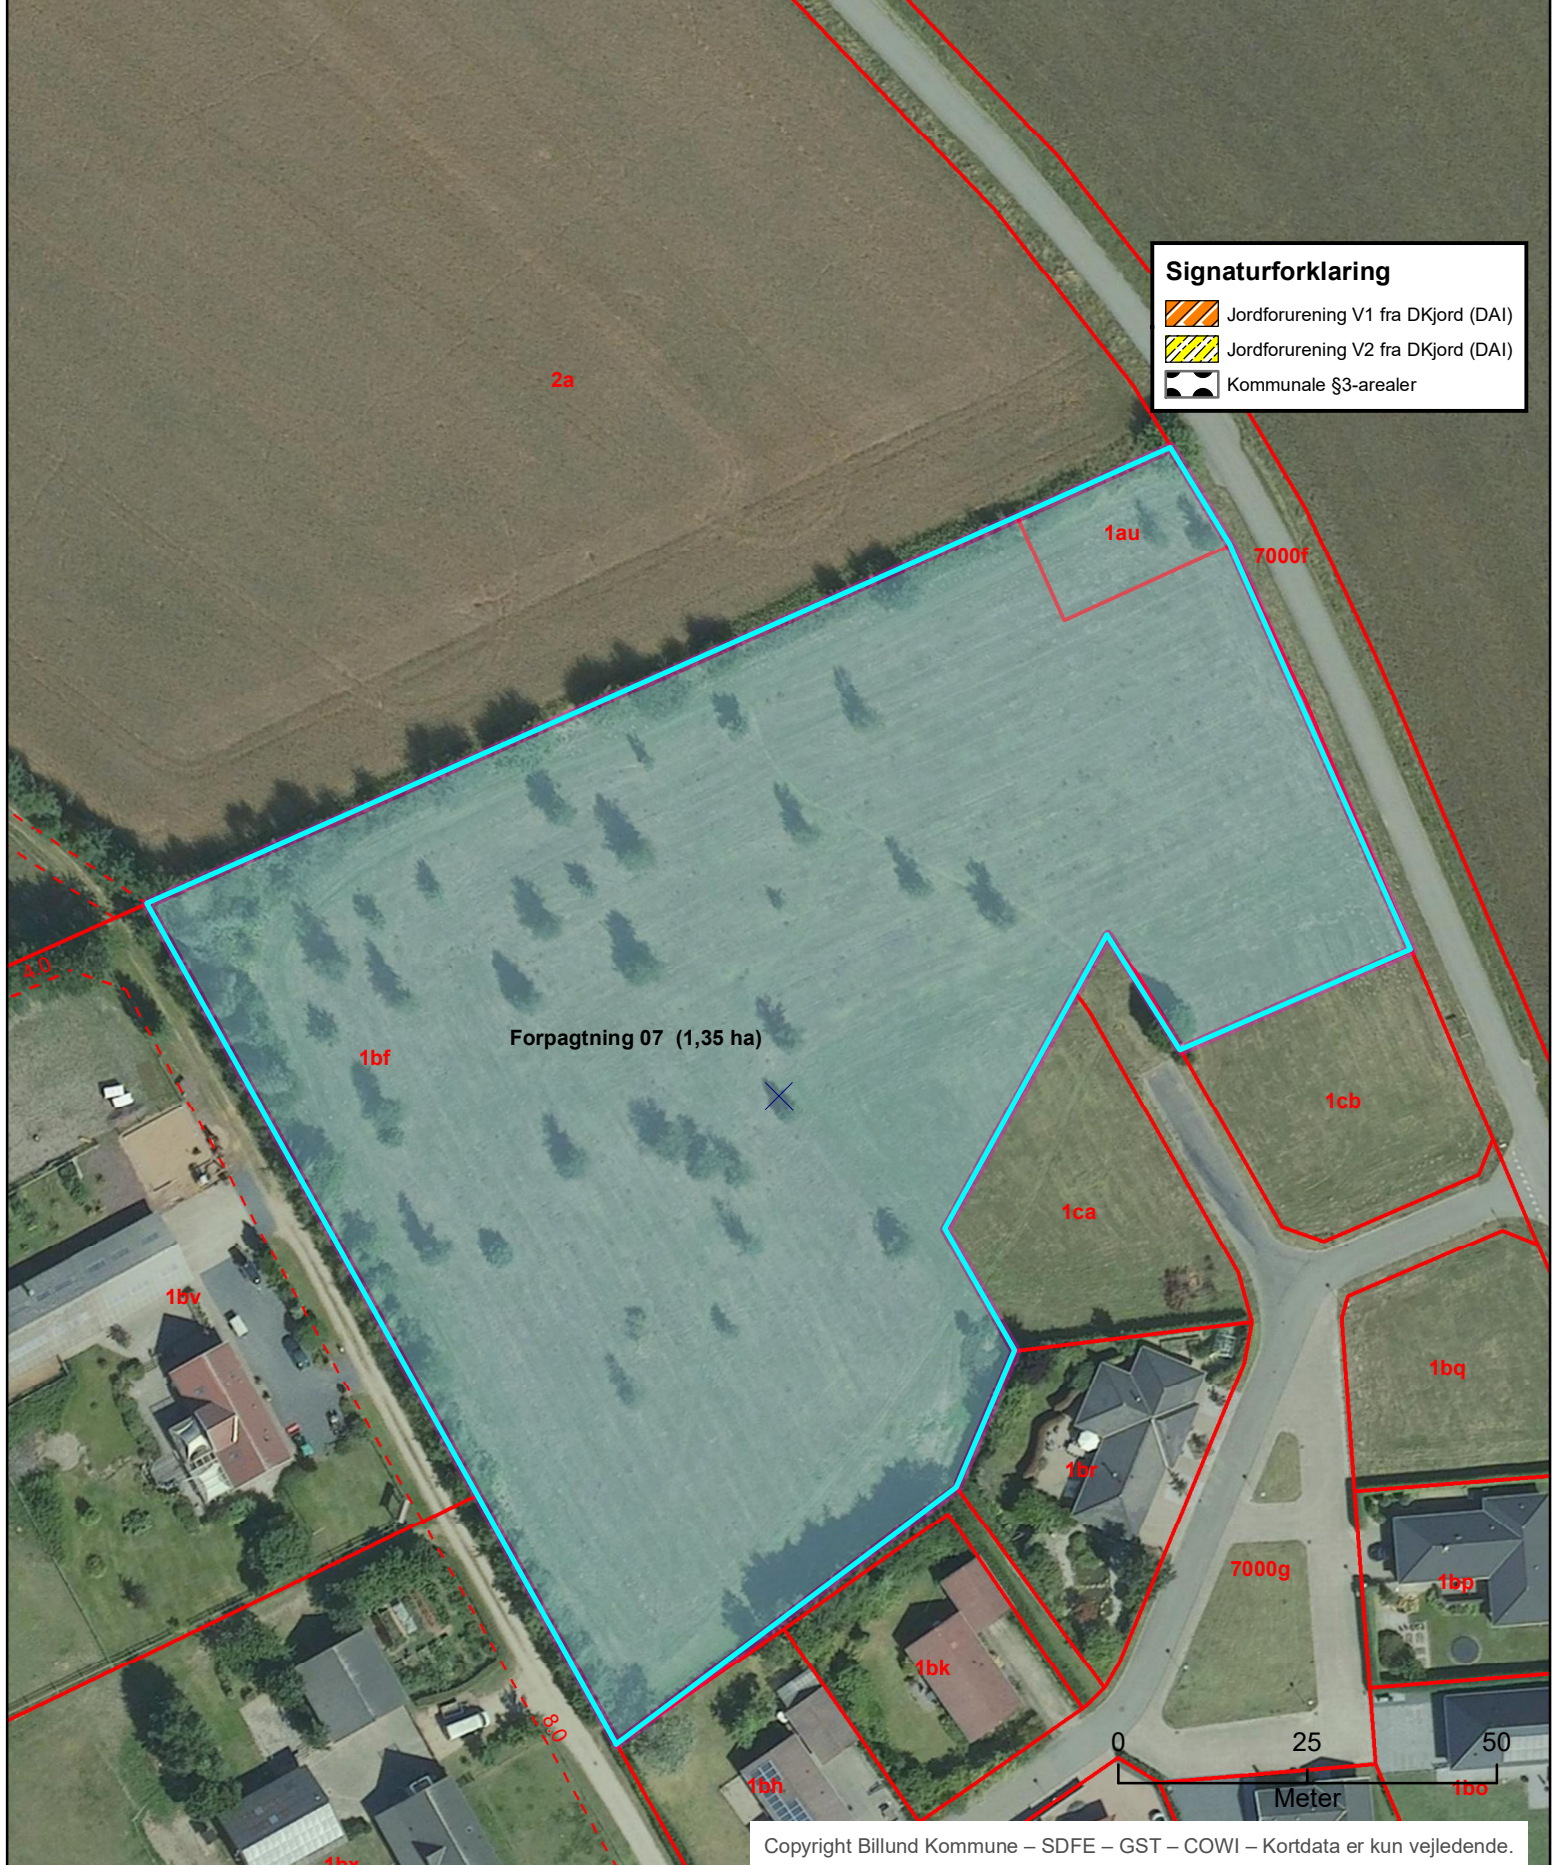

Signaturforklaring

-  Jordforurening V1 fra DKjord (DAI)
-  Jordforurening V2 fra DKjord (DAI)
-  Kommunale §3-arealer

 **Billund kommune** Forpagtning 7

 <p>Købmandsvej, Skjoldbjerg Del af matr.nr. 1bf, Molktenberg, Vorbasse Matr.nr. 1au, Molktenberg, Vorbasse Samlet areal 1,35 ha</p>	MALFORHOLD:	TEGNING NR.:
	1:1.000	001
	DATO:	
	09-07-2024	
TEGNET AF:	REV.:	
LEAN		