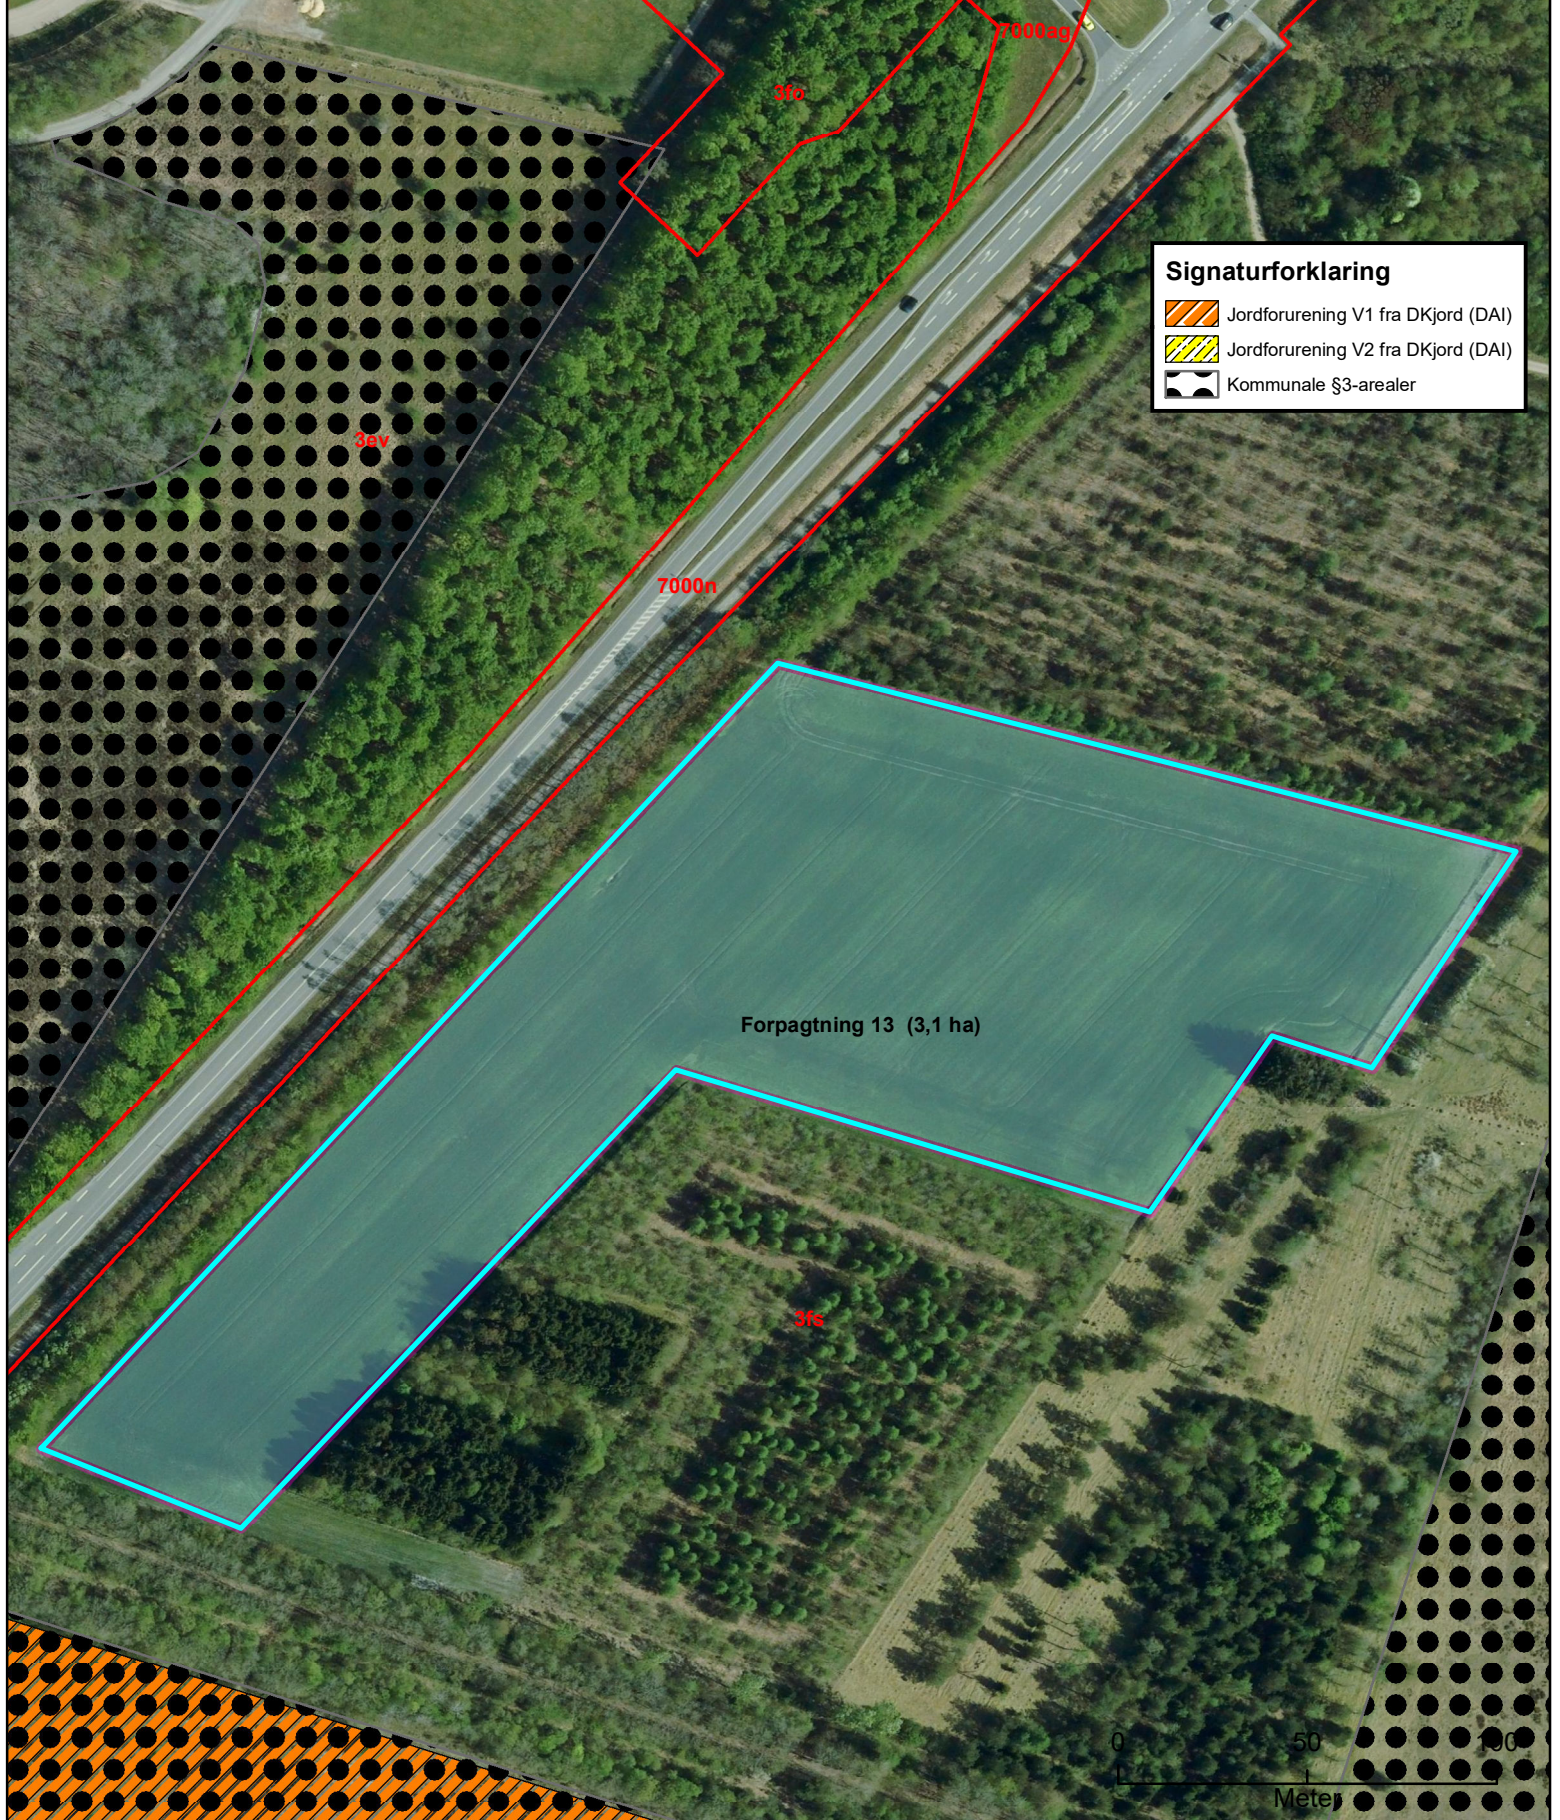

Signaturforklaring

-  Jordforurening V1 fra DKjord (DAI)
-  Jordforurening V2 fra DKjord (DAI)
-  Kommunale §3-arealer

Forpagtning 13 (3,1 ha)

Copyright Billund Kommune – SDFE – GST – COWI – Kortdata er kun vejledende.

	 Billund kommune	Forpagtning 13	
	Tingvejen 396, Grindsted		
	Dell af matr.nr. 3fs, Sønderby By, Grindsted		
Samlet areal: 3,1 ha			
MALFORHOLD:	1:2.000	TEGNING NR.:	001
DATO:	11-07-2024	TEGNET AF:	REV.:
	LEAN		