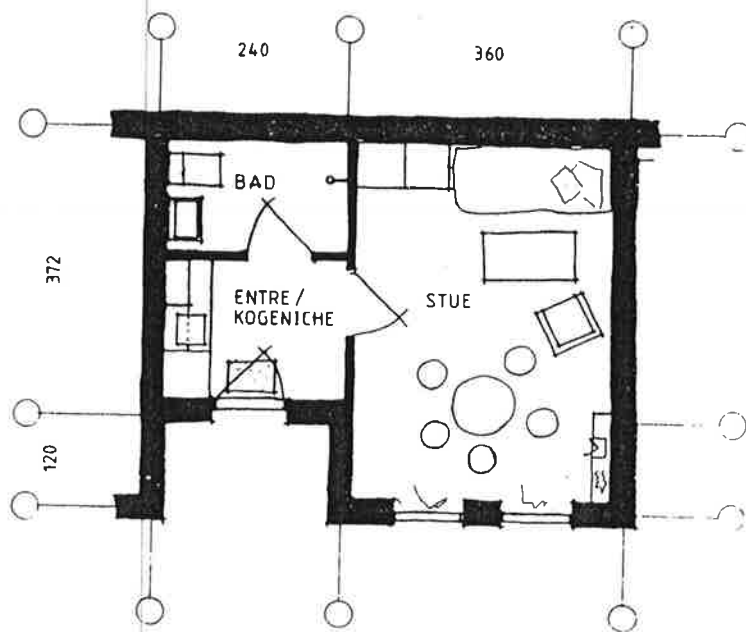

Parterreetage

Grindsted Boligforening
Nørregade 36 - Postboks 51
7200 Grindsted - Tlf. 75 32 33 88

F Ungdomsbolig
30 m²
Alle angivne mål er ca.

STUEPLAN
 UNGDOMSBOLIG

BYGGEFORENINGEN AF 1949
 POSTBOKS 138 - NØRREGADE 36
 7200 GRINDSTED
 TELEFON 75 32 33 88