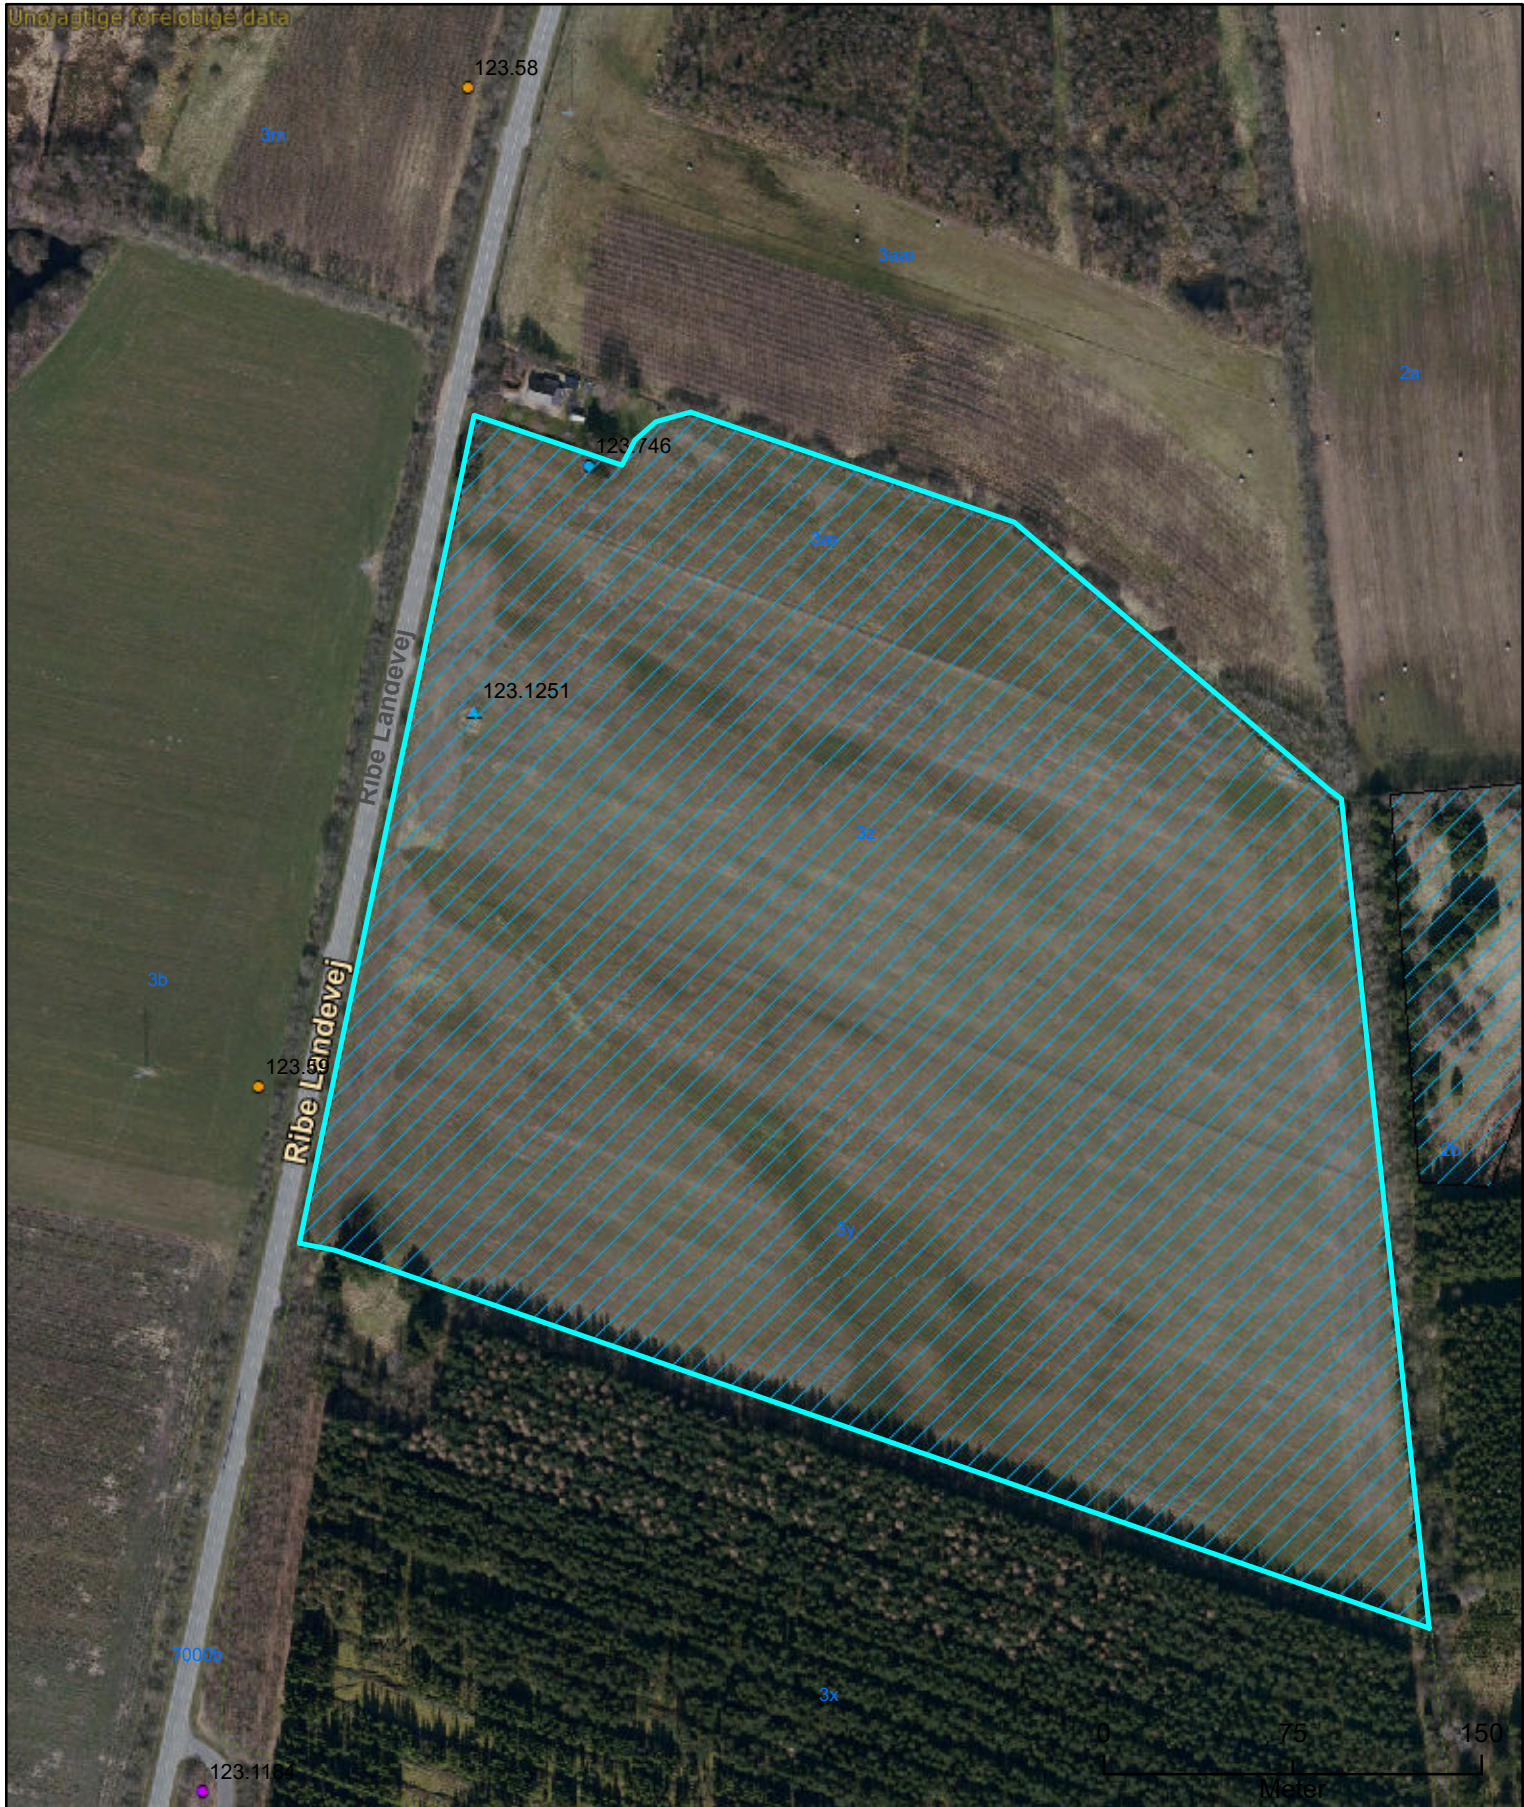

Umulaglige foreløbige data

Copyright Billund Kommune – SDFE – GST – COWI – Kortdata er kun vejledende.

Ribe Landevej 147, 7250 Hejnsvig
 DGU nr. 123.1251

MÅLFORHOLD: 1:3.000	TEGNING NR.: 001
DATO: 03-11-2020	
TEGNET AF: lhmo	REV.: